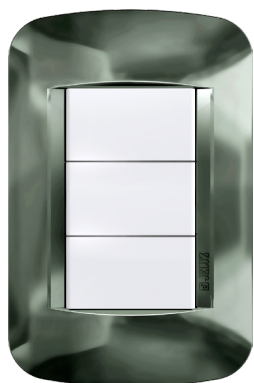

Cromo
30098/21