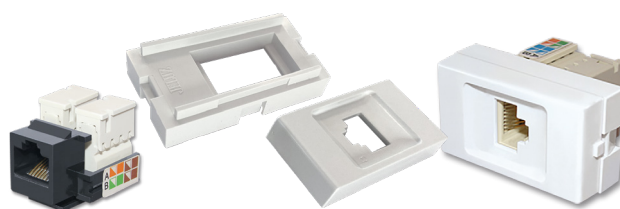

Fotocontrol Máx. 1500W

Protector de Alta y Baja Tensión

Infrarrojo pasivo

Automático de Palier Máx. 1500W

Medidor de Voltaje 50-300 Vca.

Módulo RJ 45 - Conjunto Soporte RJ 45 y Toma RJ45 Cat. 6

COLORES DISPONIBLES: