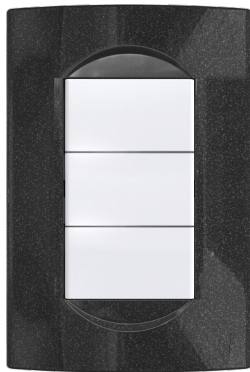

# Línea Modular

---

N.B.O.

Disponibles en tapas mignon de 5 x 5 cm.

Blanco  
35098/2

Plata  
35098/7

Antracita  
35098/8

Nogal  
35098/9