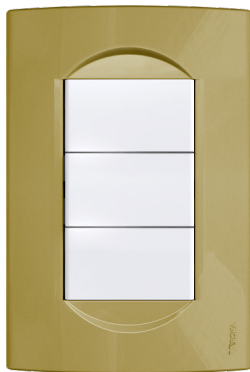

Champagne
35098/23