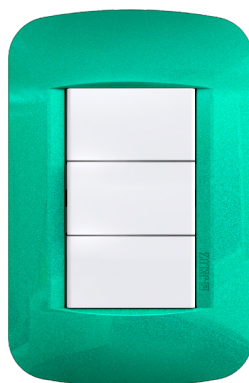

Cuarzo  
30098/18

Habano  
30098/19

Oro  
30098/20

Cromo  
30098/21

Champagne  
30098/23

Verde  
30098/25

Azul  
30098/26

# Línea Modular

---

N.B.O.

Disponibles en tapas mignon de 5 x 5 cm.

Blanco  
35098/2

Plata  
35098/7

Antracita  
35098/8

Nogal  
35098/9