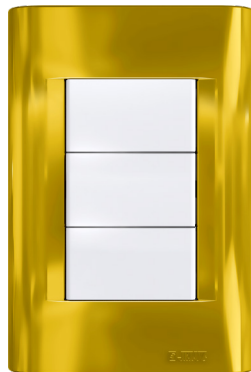

# Línea Modular

---

B.O.

Disponibles en tapas mignon de 5 x 5 cm. y 10 x 10 cm.

Blanco  
25098/2

Metal  
25098/17

Cuarzo  
25098/18

Habano  
25098/19