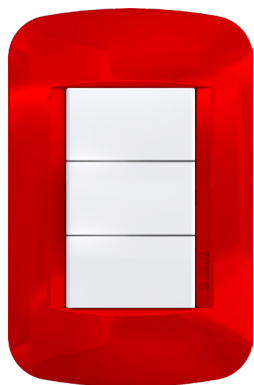

Rojo
30098/5