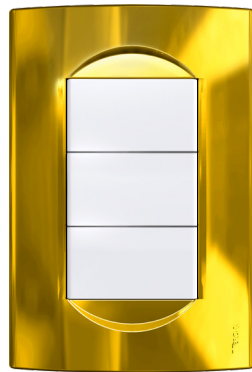

Oro
35098/20