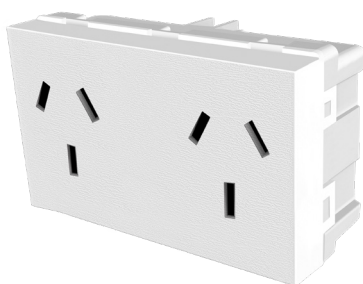

Tomacorriente
Doble Bipolar