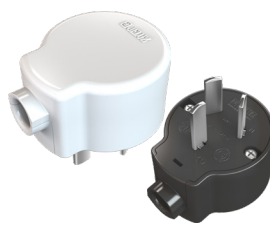

## Fichas macho 10A

Salida Axial

FM600 FM601

Salida Axial larga

FM600 FM601

Salida Lateral Plana

FM610 FM611

Salida Lateral Manija