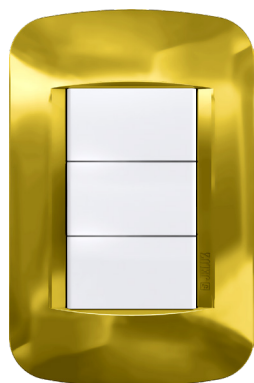

Oro
30098/20